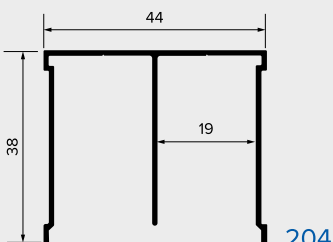

СИСТЕМА MINI

ADS

СИСТЕМА MINI

Розсувні системи серії «Mini» розширюють варіативність використання продукції «ADS». За рахунок компактності (ширина системи складає 41 мм), її використання можливе не лише в класичних шафах-купе, а й у незвичних кухнях, кладових, прихованих місцях для зберігання, при цьому не впливати на функціональний простір приміщень.

Min		Max	
Висота	Ширина	Висота	Ширина
300	300	2200	700

MINI

СИСТЕМА MINI

Система збирання дверей для розсувних систем MINI.

Розрахунок розмірів розсувних дверей для шаф-купе і їх наповнення виконується у відповідності до таблиці №1.

Таблиця 1

Профіль	Висота дверей (S), де висота отвору (H)	Ширина дверей (L), де (n) к-сть перехрестів (B) ширина отвору (N) к-сть дверей	Прорахунки наповнення				Прорахунок горизонтальних і стиковочних профілів
			Скло		ДСП		
			Висота скла	Ширина скла	Висота ДСП	Ширина ДСП	
219 (MINI)	H – 38 мм	(30 мм*n+B)/N	S – 62 мм	L – 48 мм	S – 60 мм	L – 45 мм	L – 60 мм

При використанні розділюючого профілю розрахунок наповнення виконується у відповідності до таблиці №2.

Таблиця 2

Наповнення	03	03L	31	32
скло + скло	мінус 4 мм	мінус 4 мм	мінус 11 мм	мінус 37 мм
скло + ДСП	мінус 2 мм	мінус 2 мм	мінус 9 мм	мінус 35 мм
ДСП + ДСП	мінус 1 мм	мінус 1 мм	мінус 8 мм	мінус 34 мм