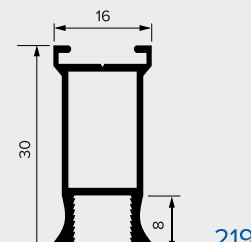

СИСТЕМА MINI

ADS

СИСТЕМА MINI

Розсувні системи серії «Mini» розширюють варіативність використання продукції «ADS». За рахунок компактності (ширина системи складає 41 мм), її використання можливе не лише в класичних шафах-купе, а й у незвичних кухнях, кладових, прихованих місцях для зберігання, при цьому не впливати на функціональний простір приміщень.

Min		Max	
Висота	Ширина	Висота	Ширина
300	300	2200	700

MINI

СИСТЕМА MINI

Система збирання дверей для розсувних систем MINI.

Розрахунок розмірів розсувних дверей для шаф-купе і їх наповнення виконується у відповідності до таблиці №1.

Таблиця 1

Профіль	Висота дверей (S), де висота отвору (H)	Ширина дверей (L), де (n) к-сть перехрестів (B) ширина отвору (N) к-сть дверей	Прорахунки наповнення				Прорахунок горизонтальних і стиковочних профілів
			Скло		ДСП		
			Висота скла	Ширина скла	Висота ДСП	Ширина ДСП	
219 (MINI)	H – 38 мм	(30 мм*n+B)/N	S – 62 мм	L – 48 мм	S – 60 мм	L – 45 мм	L – 60 мм

При використанні розділюючого профілю розрахунок наповнення виконується у відповідності до таблиці №2.

Таблиця 2

Наповнення	03	03L	31	32
скло + скло	мінус 4 мм	мінус 4 мм	мінус 11 мм	мінус 37 мм
скло + ДСП	мінус 2 мм	мінус 2 мм	мінус 9 мм	мінус 35 мм
ДСП + ДСП	мінус 1 мм	мінус 1 мм	мінус 8 мм	мінус 34 мм