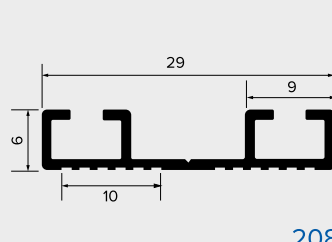

СИСТЕМА MINI

ADS

СИСТЕМА MINI

Розсувні системи серії «Mini» розширюють варіативність використання продукції «ADS». За рахунок компактності (ширина системи складає 41 мм), її використання можливе не лише в класичних шафах-купе, а й у незвичних кухнях, кладових, прихованих місцях для зберігання, при цьому не впливати на функціональний простір приміщень.

Min		Max	
Висота	Ширина	Висота	Ширина
300	300	2200	700

MINI

СИСТЕМА MINI

Система збирання дверей для розсувних систем MINI.

Розрахунок розмірів розсувних дверей для шаф-купе і їх наповнення виконується у відповідності до таблиці №1.

Таблиця 1

Профіль	Висота дверей (S), де висота отвору (H)	Ширина дверей (L), де (n) к-сть перехрестів (B) ширина отвору (N) к-сть дверей	Прорахунки наповнення				Прорахунок горизонтальних і стиковочних профілів
			Скло		ДСП		
			Висота скла	Ширина скла	Висота ДСП	Ширина ДСП	
219 (MINI)	H – 38 мм	(30 мм*n+B)/N	S – 62 мм	L – 48 мм	S – 60 мм	L – 45 мм	L – 60 мм

*мінус від розміру наповнення на кожен розділювач