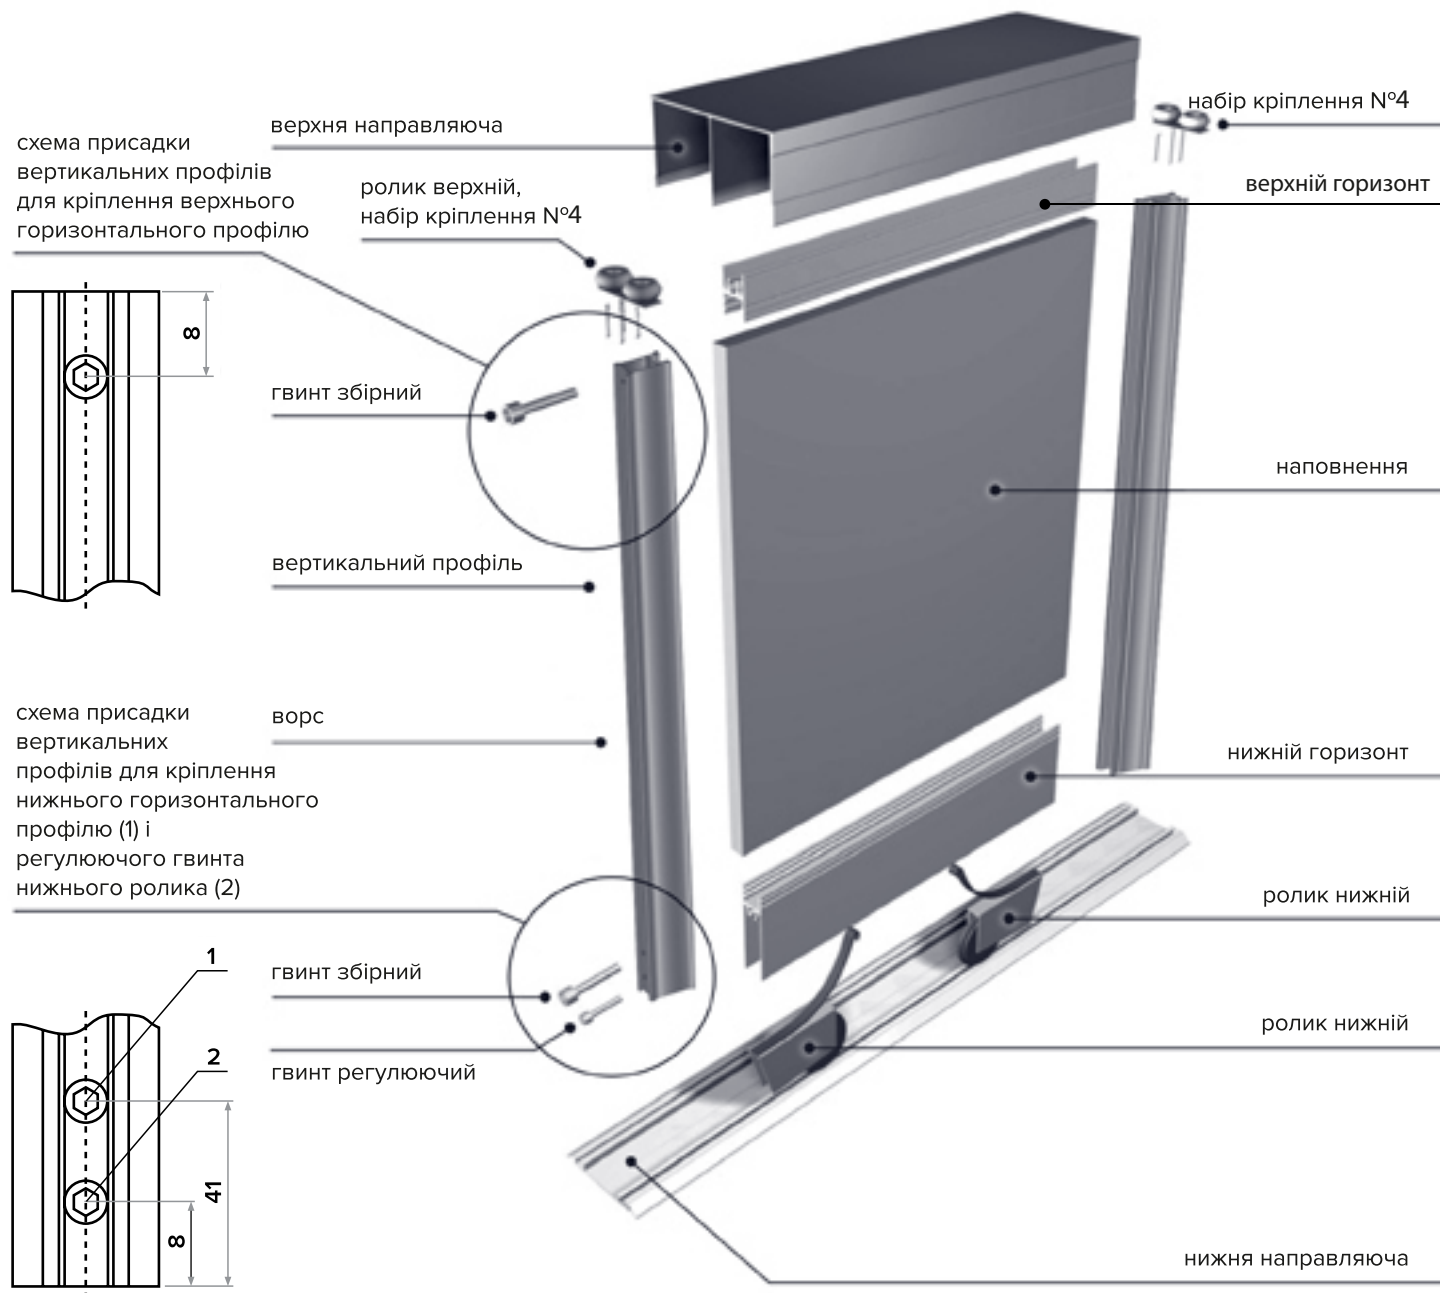

СИСТЕМА MINI

ADS

СИСТЕМА MINI

Розсувні системи серії «Mini» розширюють варіативність використання продукції «ADS». За рахунок компактності (ширина системи складає 41 мм), її використання можливе не лише в класичних шафах-купе, а й у незвичних кухнях, кладових, прихованих місцях для зберігання, при цьому не впливати на функціональний простір приміщень.

Min		Max	
Висота	Ширина	Висота	Ширина
300	300	2200	700

MINI

СИСТЕМА MINI

Система збирання дверей для розсувних систем MINI.

Розрахунок розмірів розсувних дверей для шаф-купе і їх наповнення виконується у відповідності до таблиці №1.

Таблиця 1

Профіль	Висота дверей (S), де висота отвору (H)	Ширина дверей (L), де (n) к-сть перехрестів (B) ширина отвору (N) к-сть дверей	Прорахунки наповнення				Прорахунок горизонтальних і стиковочних профілів
			Скло		ДСП		
			Висота скла	Ширина скла	Висота ДСП	Ширина ДСП	
219 (MINI)	H – 38 мм	(30 мм*n+B)/N	S – 62 мм	L – 48 мм	S – 60 мм	L – 45 мм	L – 60 мм

При використанні розділюючого профілю розрахунок наповнення виконується у відповідності до таблиці №2.

Таблиця 2

Наповнення	03	03L	31	32
скло + скло	мінус 4 мм	мінус 4 мм	мінус 11 мм	мінус 37 мм
скло + ДСП	мінус 2 мм	мінус 2 мм	мінус 9 мм	мінус 35 мм
ДСП + ДСП	мінус 1 мм	мінус 1 мм	мінус 8 мм	мінус 34 мм